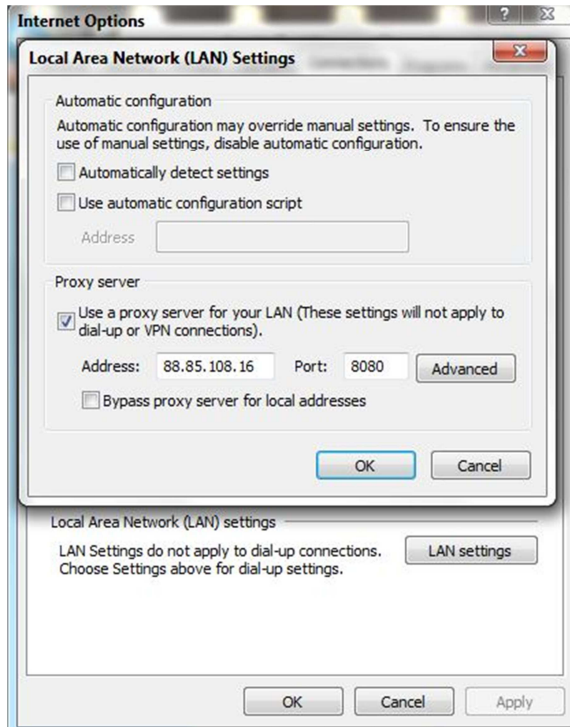

## Гледај МКД ТВ надвор од Македонија

1. Отвори Internet Explorer, кликни на Tools, па на Internet Options  
Или отвори Control Panel, па на Internet Options

Кликни на LAN settings и внеси ги бројките како што е прикажано доле