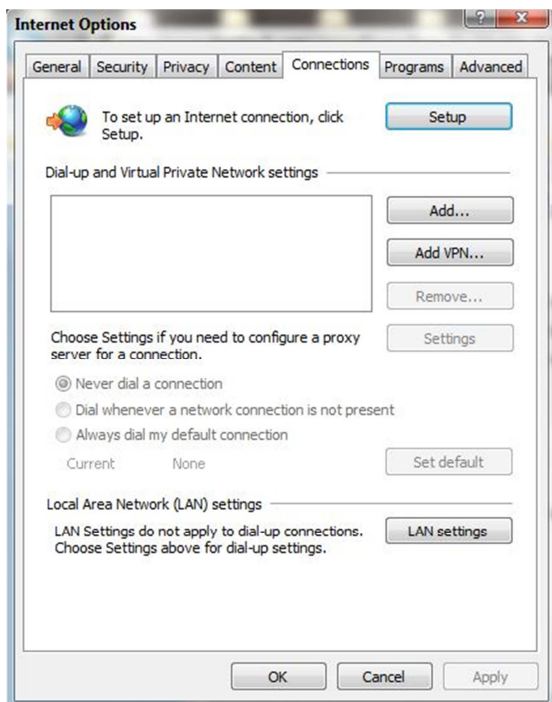

## Гледај МКД ТВ надвор од Македонија

1. Отвори Internet Explorer, кликни на Tools, па на Internet Options  
Или отвори Control Panel, па на Internet Options

Кликни на LAN settings и внеси ги бројките како што е прикажано доле